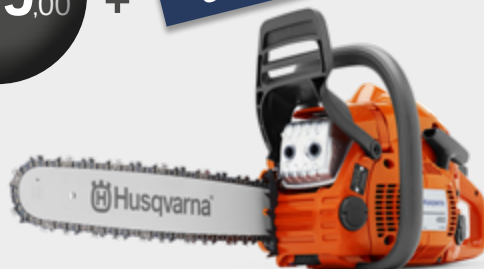

SCOPRI ALL'INTERNO LE PROMOZIONI PER FESTEGGIARE I 60 ANNI DALLA PRIMA MOTOSEGA HUSQVARNA

€799,00

OMAGGIO

HUSQVARNA 550 XP® MARK II

€489,00

OMAGGIO

HUSQVARNA 450 II

€199,00